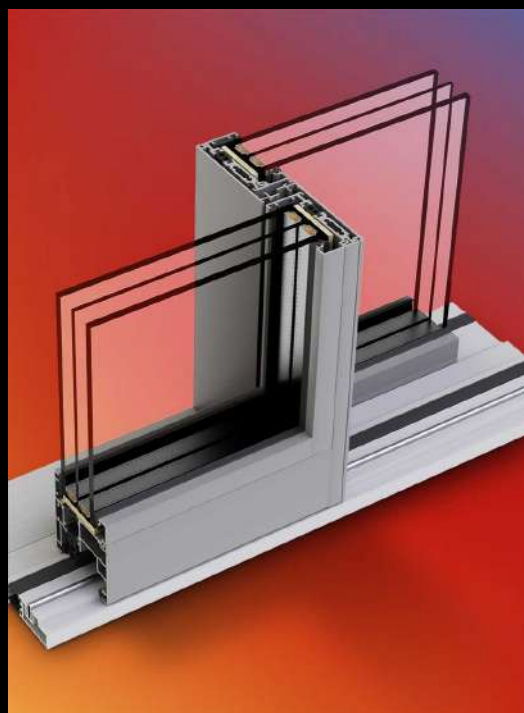

MIZAR L/S 40

Exential
by EFFENFISSI

Alzante scorrevole leggero, slim e performante.

Dimensioni importanti, linee essenziali e prestazioni da battente, tutto questo è MIZAR, il nostro Alzante Scorrevole in alluminio taglio-termico con soli 40 mm di nodo centrale.

MIZAR è tra l'eccellenze del made in Italy, l'alzante scorrevole con ingombri ridotti, realizzabili in diverse modalità: 2 ante, 3 ante, 4 ante, 6 ante e scorrevole interno muro.

Il suo design squadrato e moderno fa recuperare più del 30% di luce rispetto agli altri prodotti in commercio.

Montante centrale da 40 mm

ORION PANO 120s

Essential
by EFFEFIFISSI

Panorama "Senza Ostacoli"

L'evoluzione dei classici scorrevoli portano alla realizzazione di un nuovo concetto di serramento integrato con la muratura che porta a godere di orizzonti infiniti:

Lo scorrevole Panoramico.

ORION PANO è la stella più luminosa tra i nostri prodotti, linee minimali, possibilità di realizzare dimensioni importantissime, sempre garantendo elevatissime prestazioni termo-acustiche.