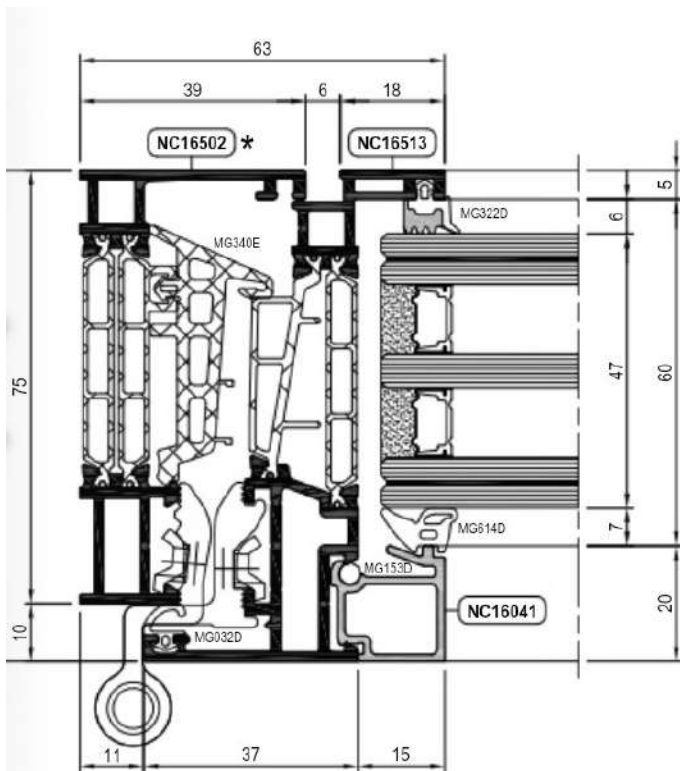

La struttura in alluminio permette di raggiungere dimensioni importanti, personalizzabile con svariate finiture e modelli.

Vantaggi e dettagli tecnici

- *Nodi ridotti - 63 mm laterale;
- 87 mm centrale;*
- *Recupero 30% di luce;*
- *10 anni di garanzia;*
- *Anta minimale;*
- *Possibilità di inserire triplo vetro;*
- *Maniglia ad innesto minimal;*
- *Cerniere a scomparsa di serie.*