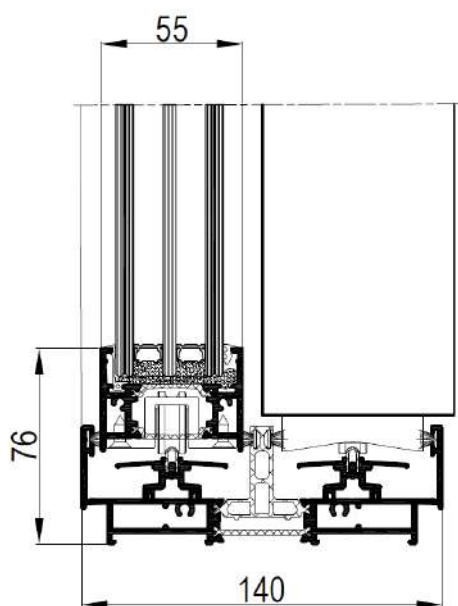

Vantaggi e dettagli tecnici

- *Anta a scomparsa nel telaio;*
- *Recupero 35% di luce;*
- *10 anni di garanzia;*
- *Possibilità di nascondere telai fissi;*
- *Soglia a filo pavimento;*
- *Ottime performance acustiche e termiche;*
- *Totale assenza di manutenzione;*
- *Innumerevoli combinazioni di colori.*