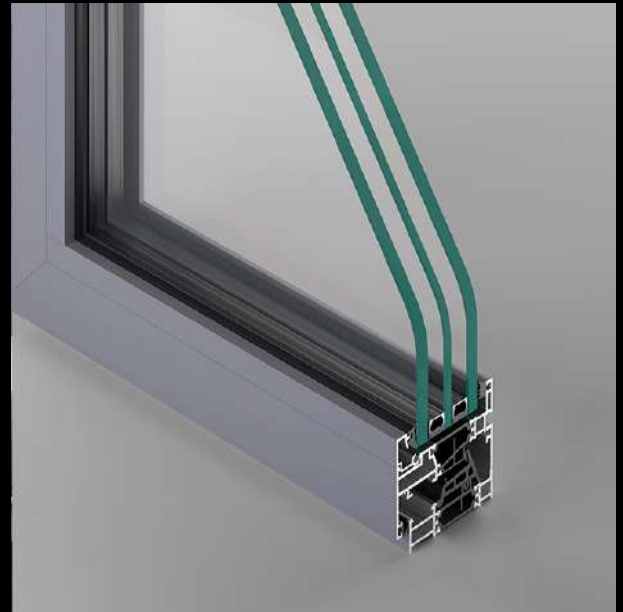

VEGA 65/75

Exential
by EFFEFISSI

Battente in alluminio taglio-termico Minimal.

C'è ancora qualcuno che pensa ai vecchi infissi in alluminio con basse prestazioni e profili ingombranti, bene, VEGA 65/75 è la completa rivoluzione del serramento taglio-termico.

Unico nel suo genere, si posiziona come il profilo con le dimensioni più minimali sul mercato degli infissi, a livello mondiale.

Ma, allo stesso tempo, tra i più performanti, con la possibilità di essere installato in qualsiasi zona climatica europea e non solo.

La struttura in alluminio permette di raggiungere dimensioni importanti, personalizzabile con svariate finiture e modelli.

Vantaggi e dettagli tecnici

- *Nodi ridotti - 63 mm laterale;
- 87 mm centrale;*
- *Recupero 30% di luce;*
- *10 anni di garanzia;*
- *Anta minimale;*
- *Possibilità di inserire triplo vetro;*
- *Maniglia ad innesto minimal;*
- *Cerniere a scomparsa di serie.*

MIZAR è tra l'eccellenze del made in Italy, l'alzante scorrevole con ingombri ridotti, realizzabili in diverse modalità: 2 ante, 3 ante, 4 ante, 6 ante e scorrevole interno muro.

Il suo design squadrato e moderno fa recuperare più del 30% di luce rispetto agli altri prodotti in commercio.