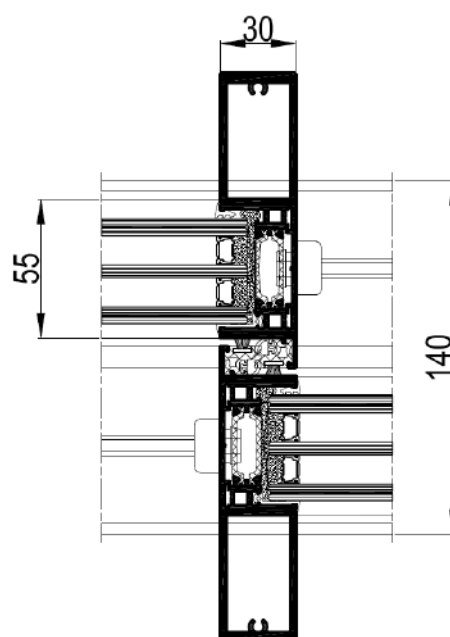

Vantaggi e dettagli tecnici

- *Anta a scomparsa nel telaio;*
- *Recupero 35% di luce;*
- *10 anni di garanzia;*
- *Possibilità di nascondere telai fissi;*
- *Soglia a filo pavimento;*
- *Ottime performance acustiche e termiche;*
- *Totale assenza di manutenzione;*
- *Innumerevoli combinazioni di colori.*