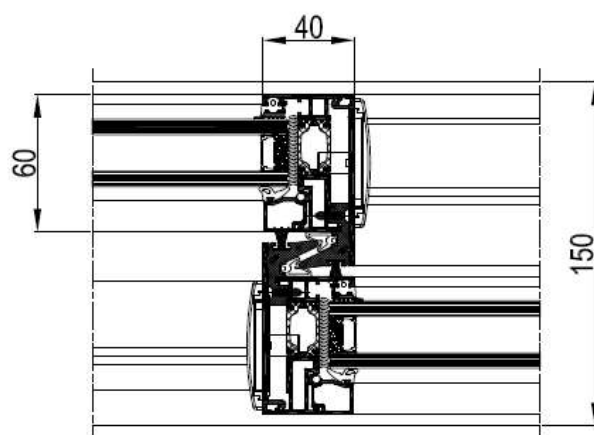

Vantaggi e dettagli tecnici

- *Nodi minimal - Centrale 4 cm;*
- *Recupero 30% di luce;*
- *10 anni di garanzia;*
- *Svariate possibilità di aperture;*
- *Ottime performance acustiche e termiche;*
- *Semplicità di manovra;*
- *Totale assenza di manutenzione;*
- *Innumerevoli combinazioni di colori.*

Montante centrale da 40 mm