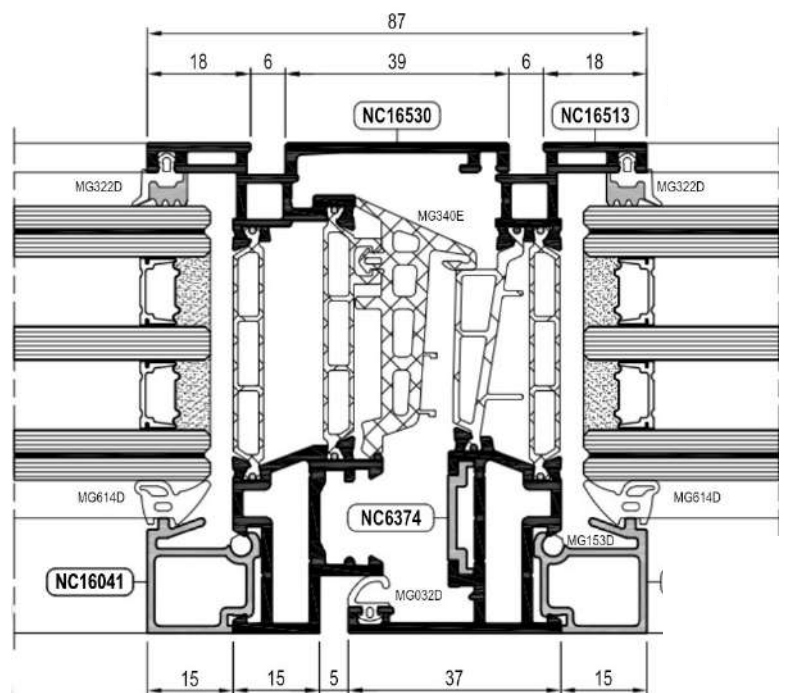

La struttura in alluminio permette di raggiungere dimensioni importanti, personalizzabile con svariate finiture e modelli.

Vantaggi e dettagli tecnici

- *Nodi ridotti - 63 mm laterale;
- 87 mm centrale;*
- *Recupero 30% di luce;*
- *10 anni di garanzia;*
- *Anta minimale;*
- *Possibilità di inserire triplo vetro;*
- *Maniglia ad innesto minimal;*
- *Cerniere a scomparsa di serie.*