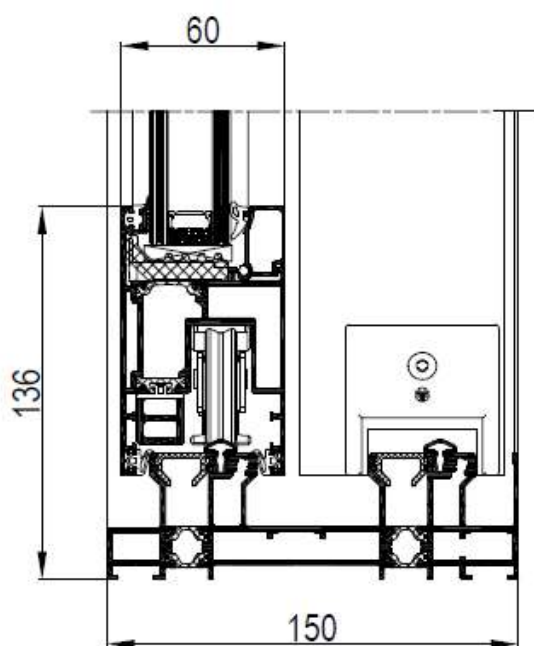

Vantaggi e dettagli tecnici

- *Nodi minimal - Centrale 4 cm;*
- *Recupero 30% di luce;*
- *10 anni di garanzia;*
- *Svariate possibilità di aperture;*
- *Ottime performance acustiche e termiche;*
- *Semplicità di manovra;*
- *Totale assenza di manutenzione;*
- *Innumerevoli combinazioni di colori.*

Montante centrale da 40 mm